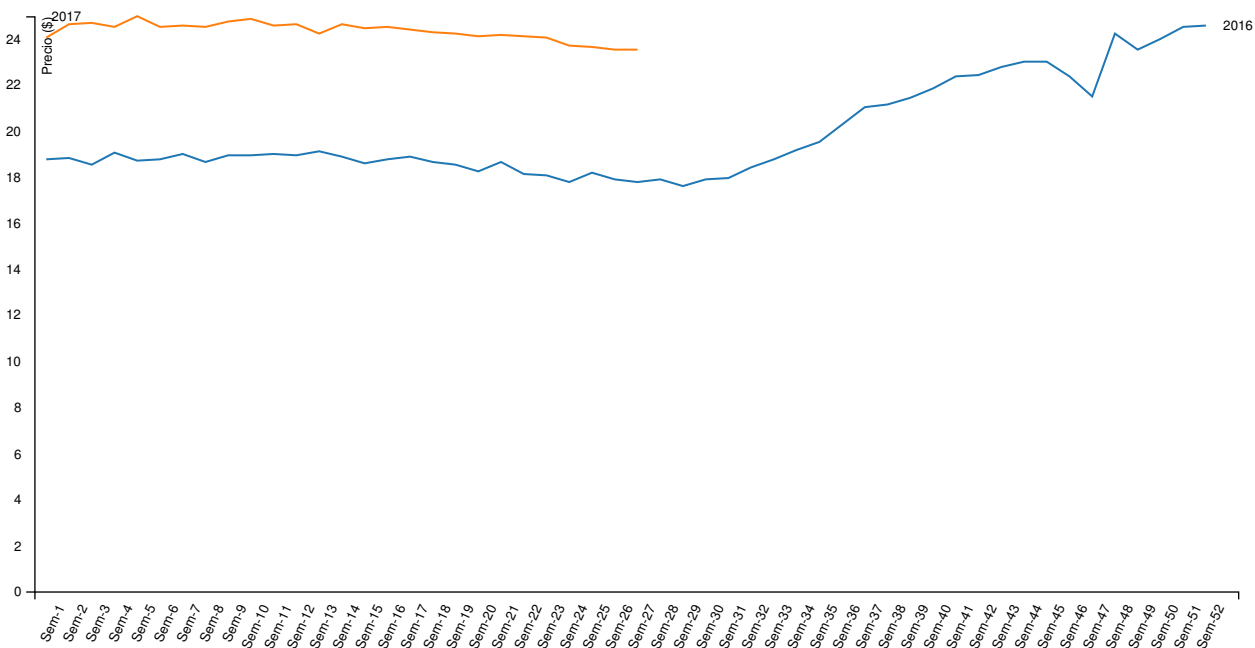

Variaciones intersemanales de precio por kilo vivo y por cabezas

\$ / kg. Vivo	Capón general	Capón sin tipificar	Capón tipificado ²	Chanchas
Semana actual	18,95	18,02	20,94	13,64
Semana anterior	18,75	17,97	21,02	12,53
Variación (%)	1,08	0,27	-0,4	8,86

Cabezas	Capón general	Capón sin tipificar	Capón tipificado ²	Chanchas
Semana actual	82.429	55.974	26.455	1.256
Semana anterior	78.515	58.378	20.137	1.343
Variación (%)	4,99	-4,12	31,38	-6,48

¹ Para el cálculo del precio mínimo y máximo se toma como mínimo el 10% de las cabezas de menor y mayor precio respectivamente.

² Según sistema de tipificación por magro.

SISTEMA INFORMATIVO DE PRECIOS PORCINOS

Publicación semanal

Semana 27/2017

Evolución semanal de precios máximos para la categoría "Capón general"

Evolución semanal de las cabezas evaluadas para la categoría "Capón general"